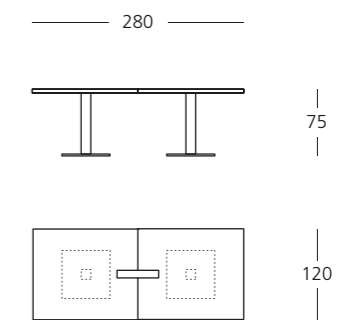

FOR28Q
Tavolo riunioni su gamba
metallica indipendente
Meeting table on metal
independent legs