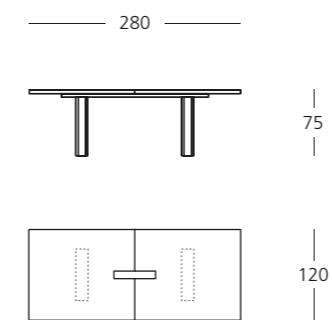

FOR28
Tavolo riunioni modulare in nobilitato
Modular meeting table in melamine