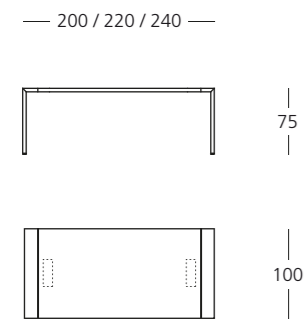

FOLD EXECUTIVE
SCRIVANIE E RIUNIONE/ DESKS AND MEETING TABLES

FO20 - FO22 - FO24
FO20E - FO22E - FO24E
Scrivania monocolore senza/con
passacavi e vaschetta
One-colour desk without/with
cable port and tray