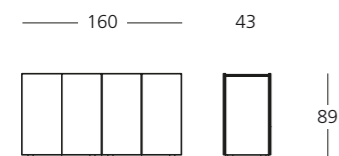

SL16B/N

Libreria 2 moduli
con 2 coppie di ante.
Bookcase 2 units
with 2 pair of doors