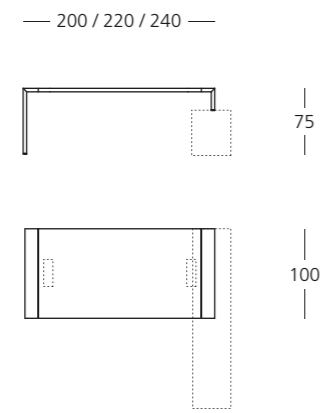

FO20A - FO22A - FO24A
FO20AE - FO22AE - FO24AE
Scrivania per appendice portante
monocolore senza/con passacavi e vaschetta
One-colour desk for supporting return
without/with cable port and tray