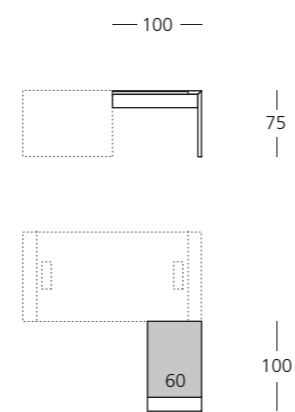

FOALB
Allungo dx/sx bicolore
Two-tone return right/left