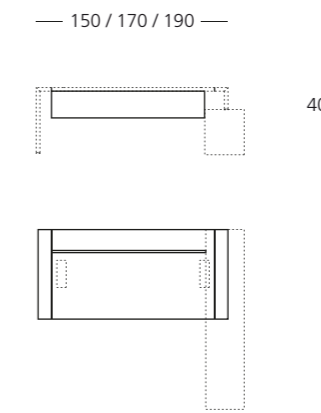

FOG20A - FOG22A - FOG24A
Pannello frontale per scrivania
con appendice portante
Modesty panel for desk
with supporting return