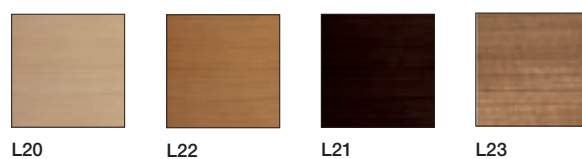

FINISHES

**Finiture
Materialien
Finitions
Acabados**

arper

Metalli
Metals
Metalle
Métal
Metal

Impiallacciato (IM)
Wood veneered (IM)
Furniert (IM)
Plaqué (IM)
Chapa en roble (IM)

Pelle
Soft leather
Weichleder
Cuir souple
Piel