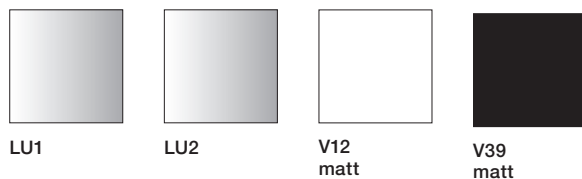

FINISHES

**Finiture
Materialien
Finitions
Acabados**

arper

Metalli
Metals
Metalle
Métal
Metal

Impiallacciato (IM)
Wood veneered (IM)
Furniert (IM)
Plaqué (IM)
Chapa en roble (IM)

Pelle
Soft leather
Weichleder
Cuir souple
Piel